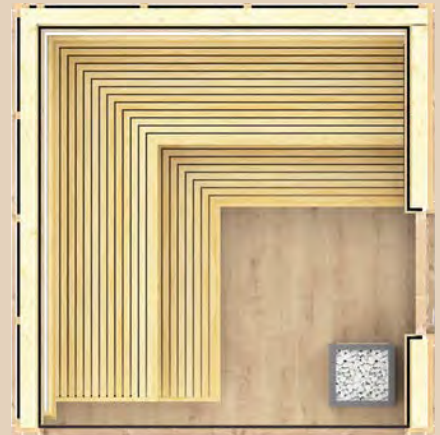

TECHNISCHE DETAILS

Breite: 2,98 m

Länge: 2,88 m

Höhe: 2,85 m